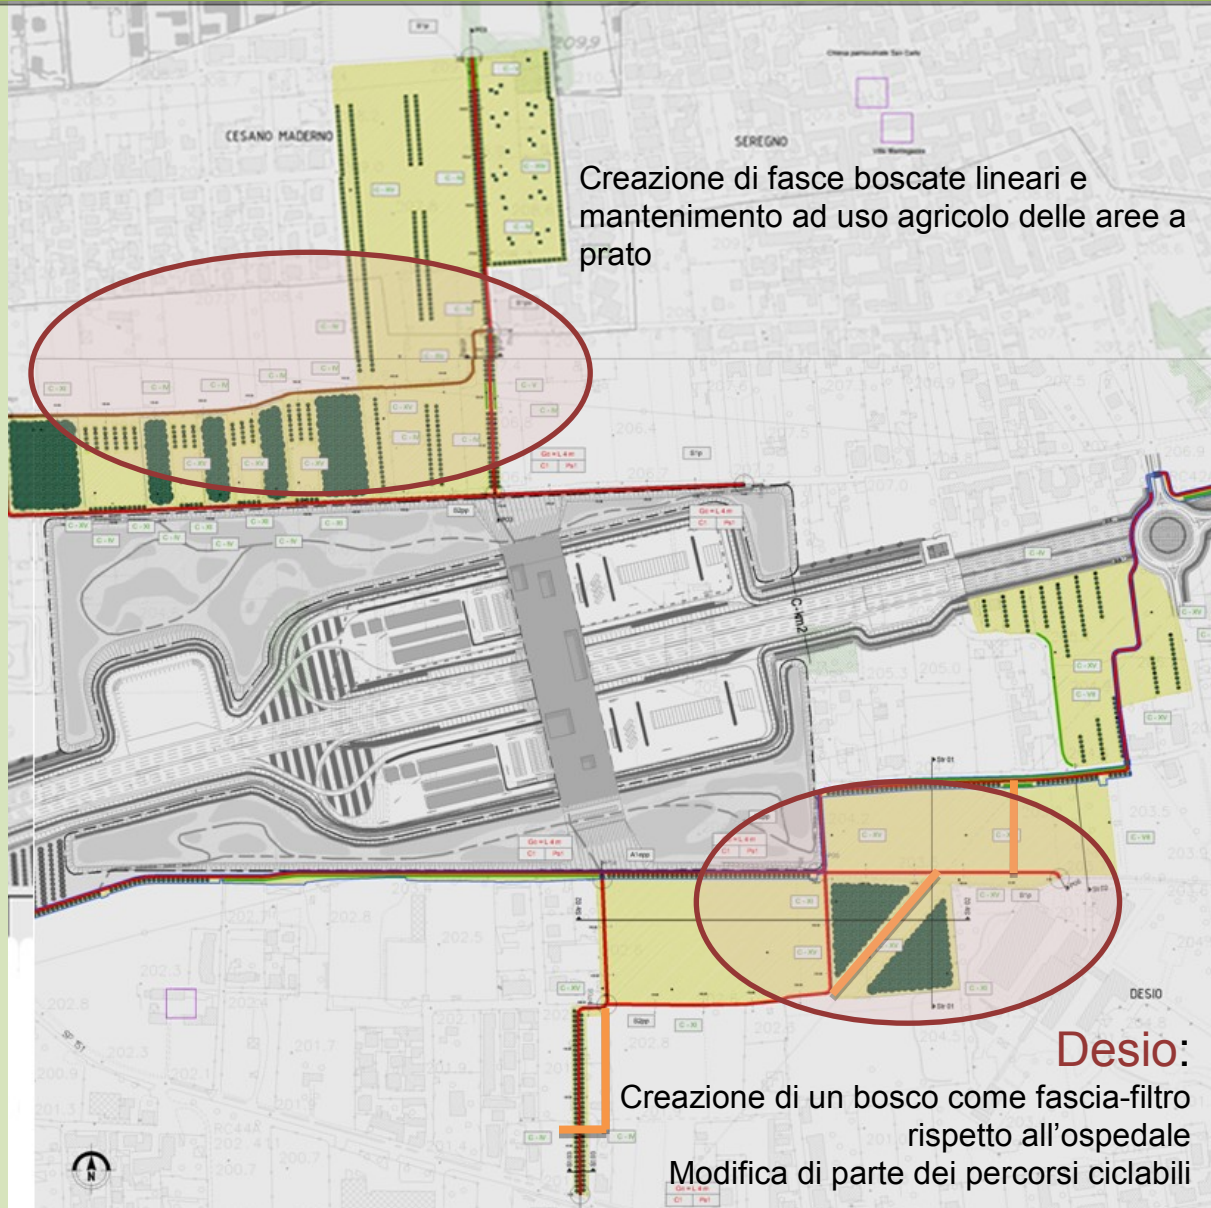

COMPENSAZIONI AMBIENTALI PROGETTI LOCALI

Creazione di fasce boscate lineari e mantenimento ad uso agricolo delle aree a prato

Desio:

Creazione di un bosco come fascia-filtro rispetto all'ospedale
Modifica di parte dei percorsi ciclabili

PARCO URBANO DI DESIO

Desio (MB), Cesano Maderno (MB)

LOCALIZZAZIONE

Area agricola fra Desio e Cesano Maderno, compresa entro il perimetro della Dorsale Verde Nord Milano, in ambito non tutelato da parco

TIPOLOGIA DI PROGETTO

Parco urbano e mobilità lenta

Il progetto locale si integra con il progetto dell'area di sosta di Desio e l'intervento di mitigazione nella definizione dei percorsi ciclabili nord sud che attraversano la copertura verde dell'area di servizio

La GREENWAY attraversa l'ambito sud del progetto locale in direzione est ovest