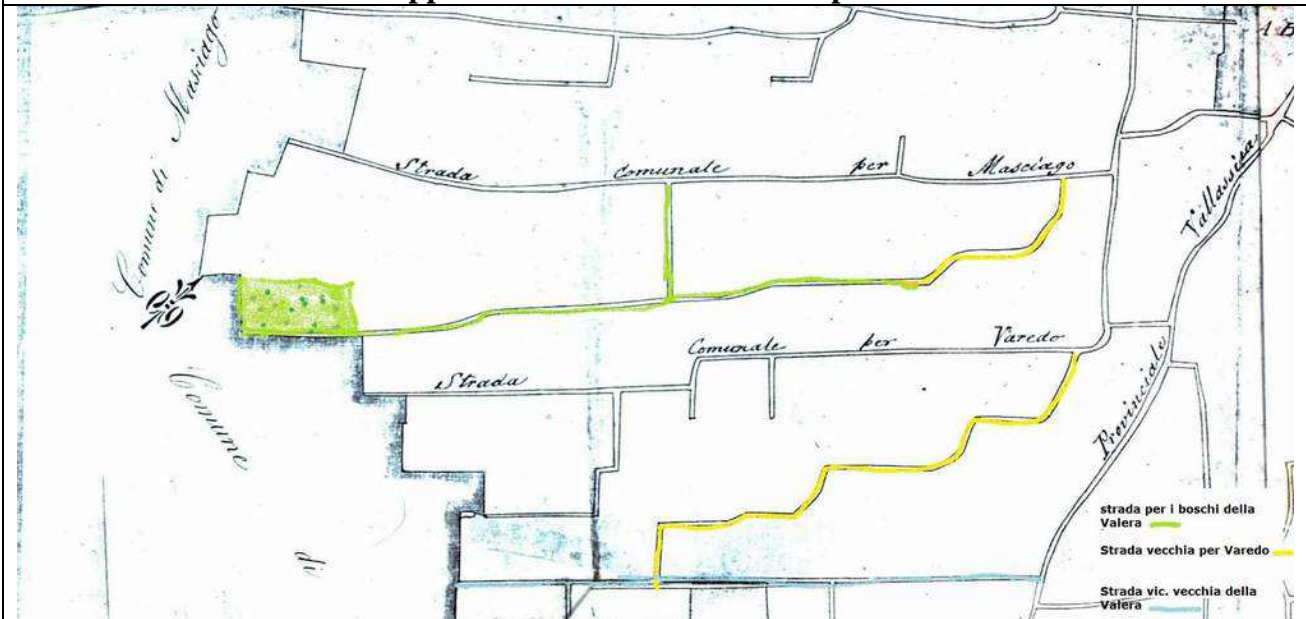

PIANO TERRITORIALE DI COORDINAMENTO PROVINCIALE (PTCP) DI MONZA E BRIANZA

SEGNALAZIONE PRESENTATA DA: OSSERVATORIO PTCP DI MONZA E BRIANZA

SEGNALAZIONE

A cura di

Comuni di
Desio/Lissone/Macherio/Seregno/Varedo
Data: 28/11/2011

IMMAGINE 1: Mappa del 1804 del territorio compreso fra Desio e Varedo

TESTO DELLA SEGNALAZIONE

Con la presente si richiede di inserire nel PTCP tutte le strade vicinali sopravvissute sotto segnalate nei comuni di Desio/Lissone/Macherio/Seregno/Varedo, per la loro valenza salvaguardia paesaggistica e storica, nonché per la fruibilità della mobilità lenta.