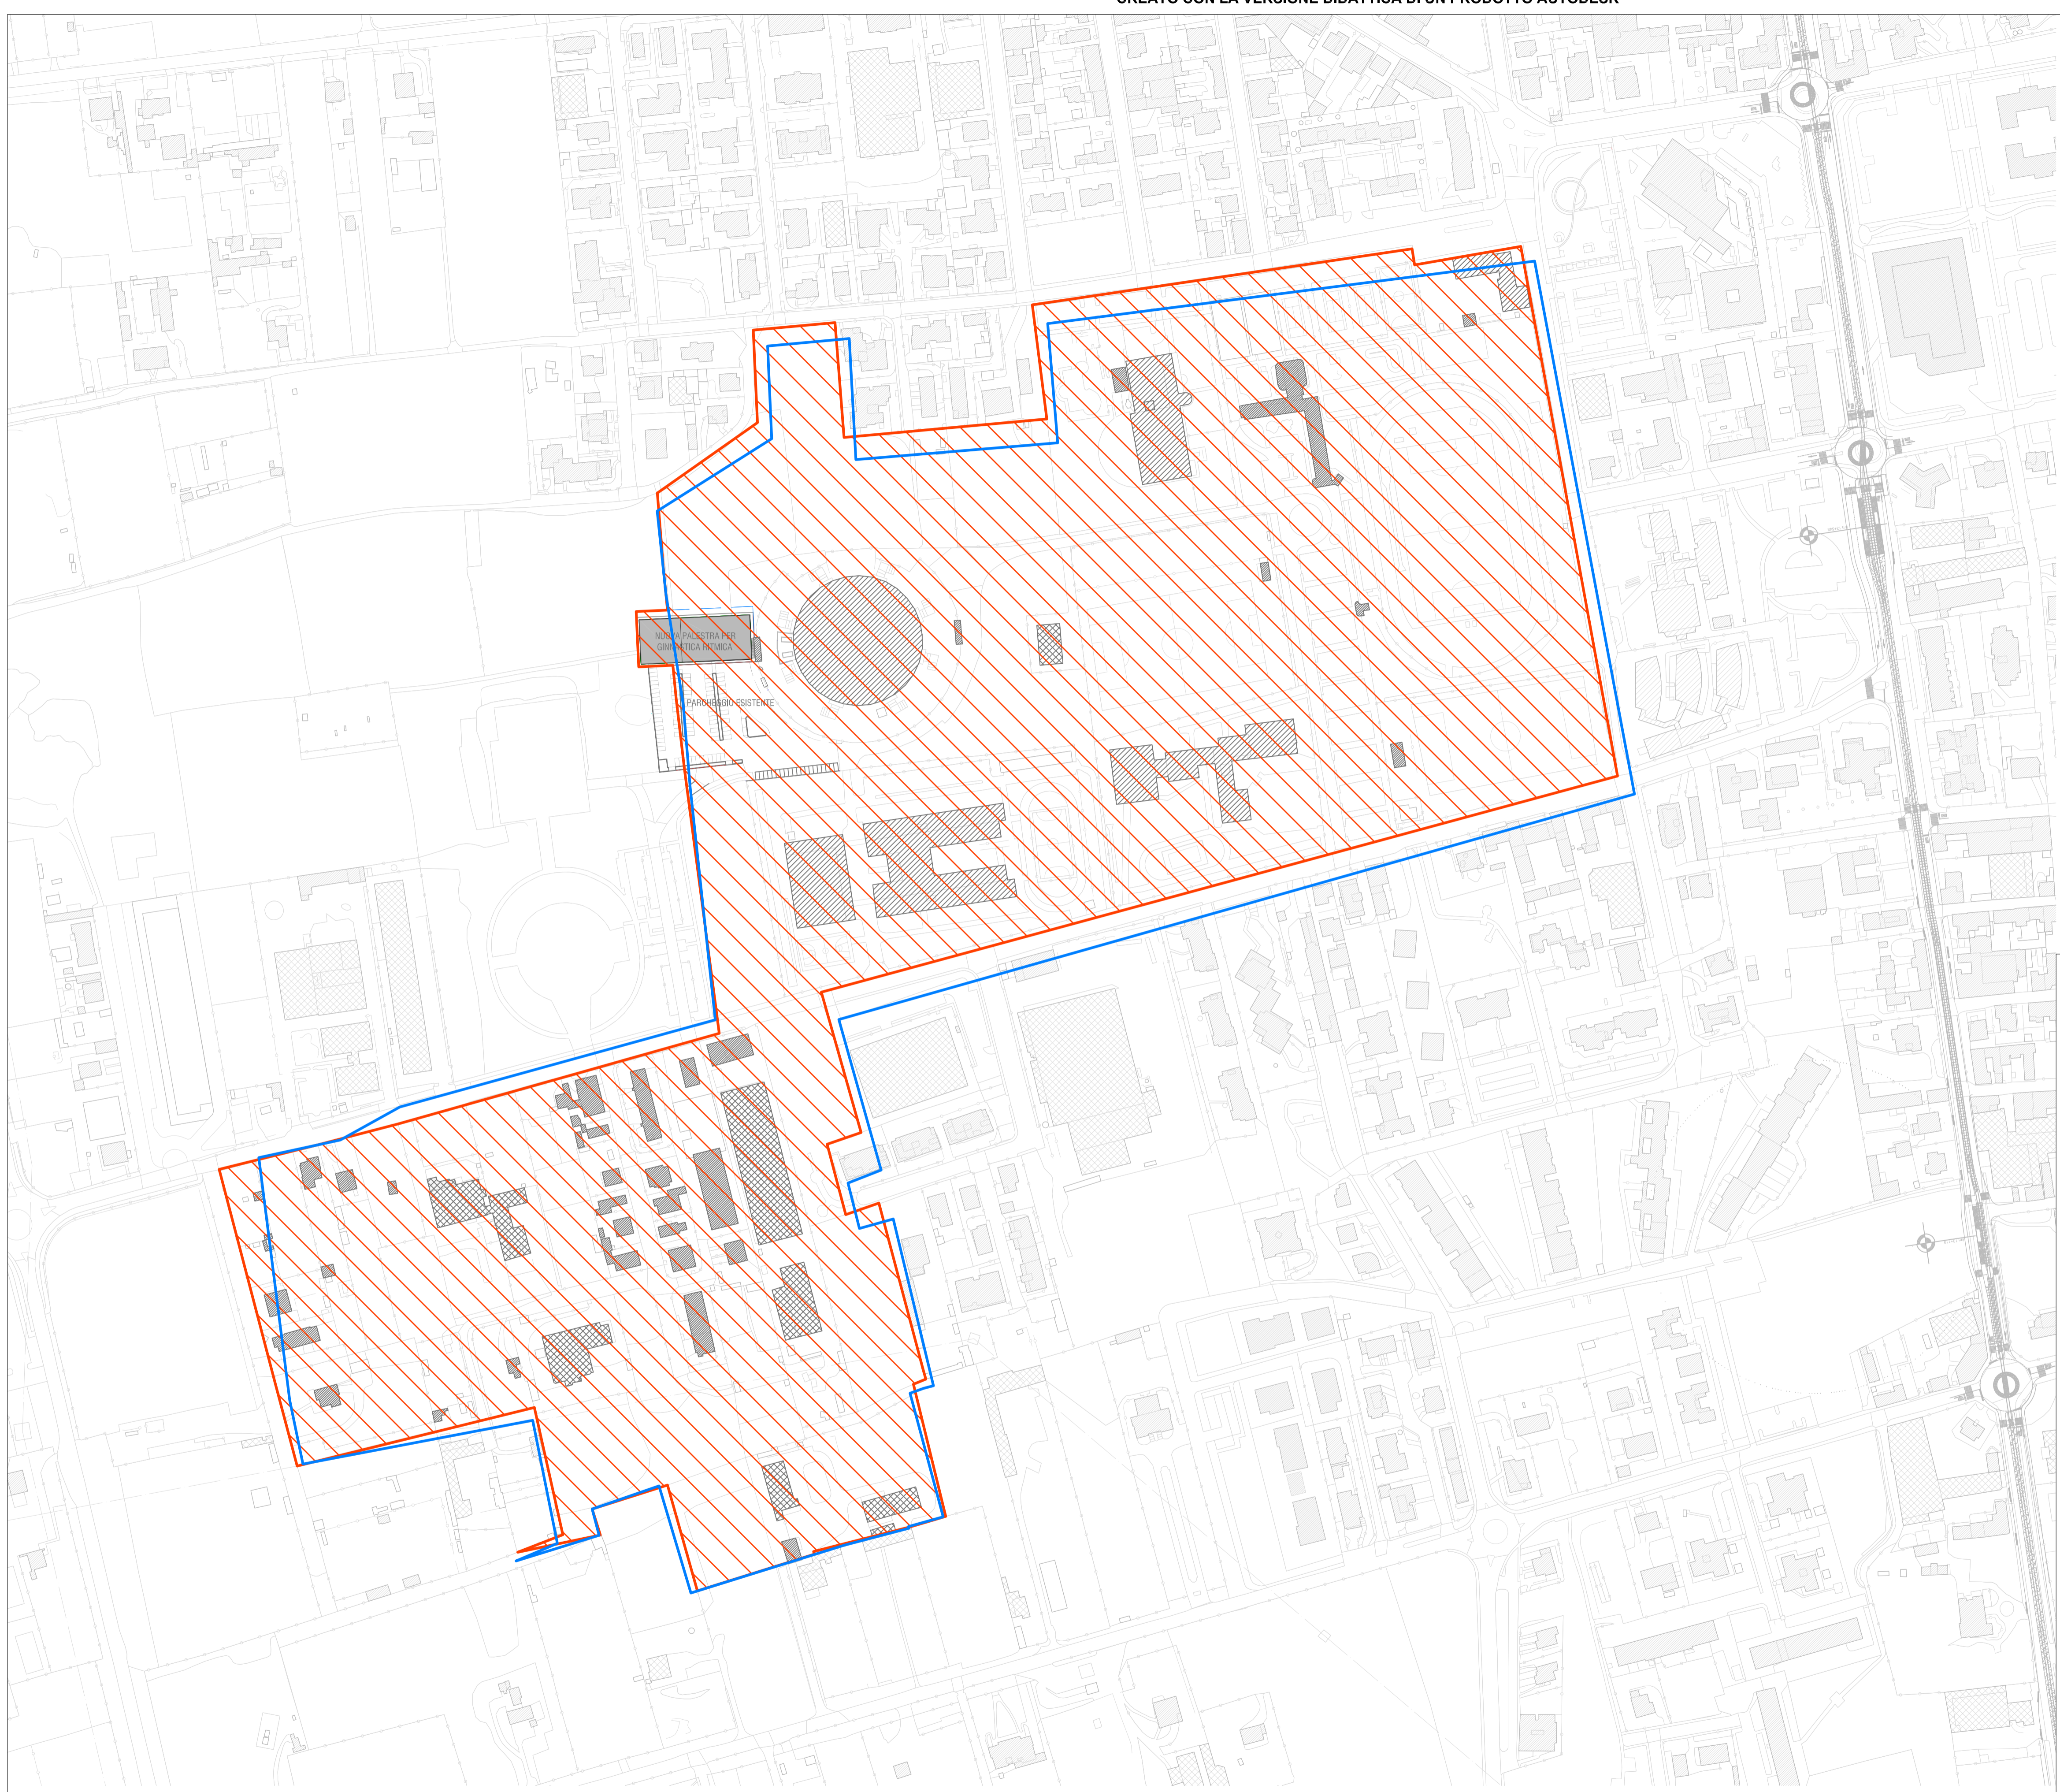

LEGENDA

-  Ambito di Interesse Provinciale risultante dal PTCP della Provincia di Monza e della Brianza
-  Proposta nuovo perimetro Ambito di Interesse Provinciale oggetto di Protocollo d'Intesa Istituzionale con Provincia di Monza e della Brianza (art.34 delle Norme del PTCP)

ESTRATTO TAV. 6D DEL PTCP  
INDIVIDUAZIONE DELL'AMBITO

**Protocollo d'Intesa Istituzionale  
-art.34 delle Norme del PTCP-  
Provincia di Monza e della  
Brianza - Città di Desio  
Ambito di Interesse Provinciale  
Centro Sportivo - Desio**

**INDIVIDUAZIONE DELL'AMBITO E PROPOSTA NUOVO  
PERIMETRO AMBITO DI INTERESSE PROVINCIALE**

SCALA 1:2000

**Allegato 1  
INQUADRAMENTO TERRITORIALE - PLANIMETRIA**

Dicembre 2015