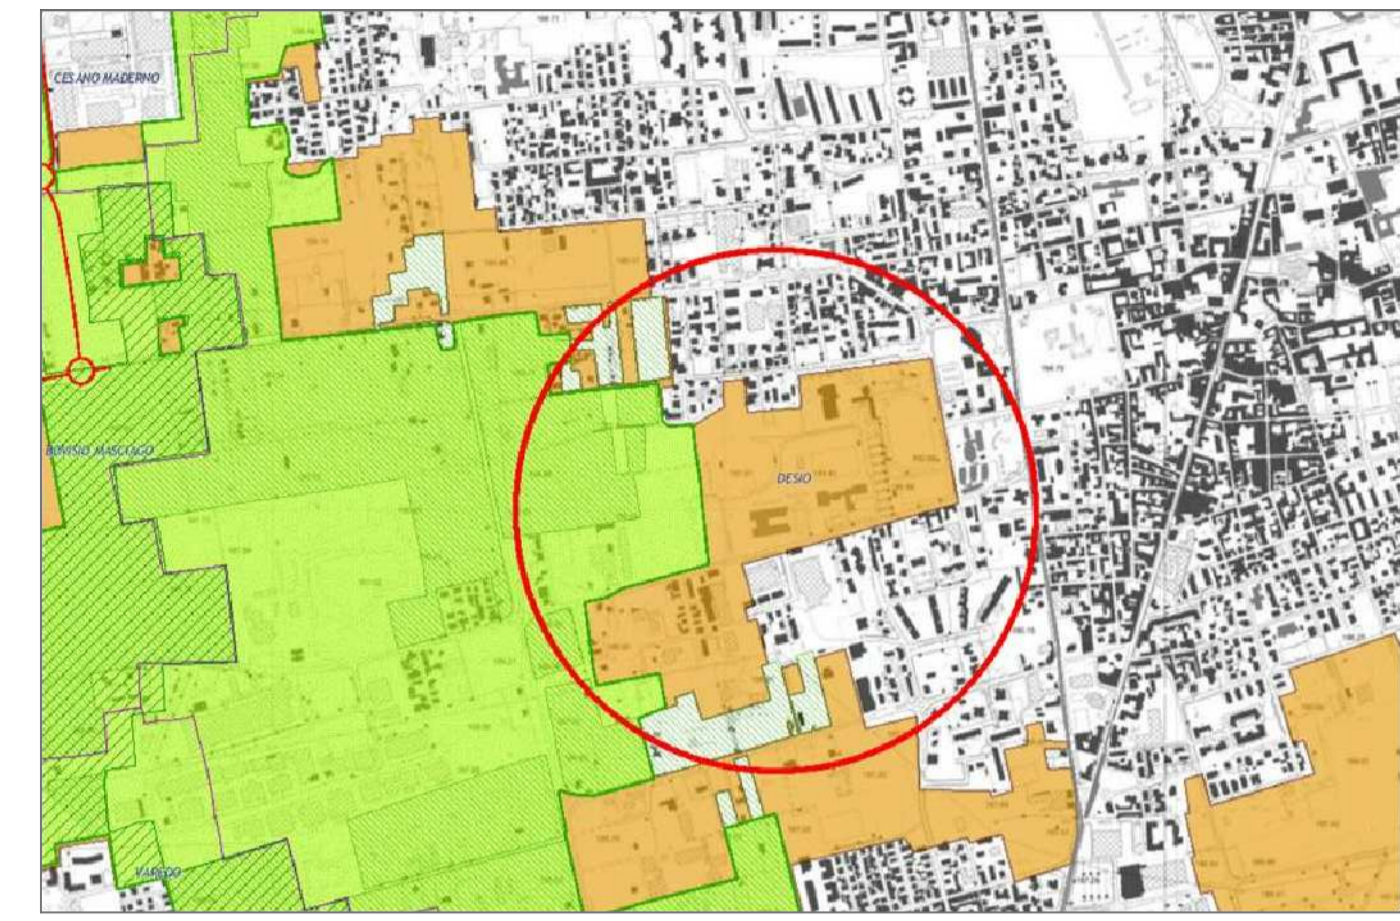

LEGENDA

-  Ambito di Interesse Provinciale risultante dal PTCP della Provincia di Monza e della Brianza
-  Proposta nuovo perimetro Ambito di Interesse Provinciale oggetto di Protocollo d'Intesa Istituzionale con Provincia di Monza e della Brianza (art.34 delle Norme del PTCP)

ESTRATTO TAV. 6D DEL PTCP  
INDIVIDUAZIONE DELL'AMBITO

**Protocollo d'Intesa Istituzionale  
-art.34 delle Norme del PTCP-  
Provincia di Monza e della  
Brianza - Città di Desio  
Ambito di Interesse Provinciale  
Centro Sportivo - Desio**

**INDIVIDUAZIONE DELL'AMBITO E PROPOSTA NUOVO  
PERIMETRO AMBITO DI INTERESSE PROVINCIALE**

SCALA 1:2000

**Allegato 1  
INQUADRAMENTO TERRITORIALE - PLANIMETRIA**

Dicembre 2015